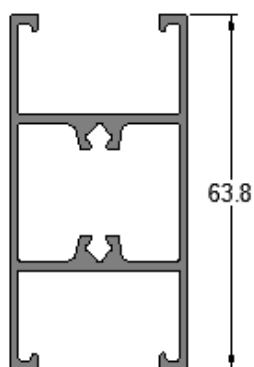

AK510

Travessa intermediária porta palhetas