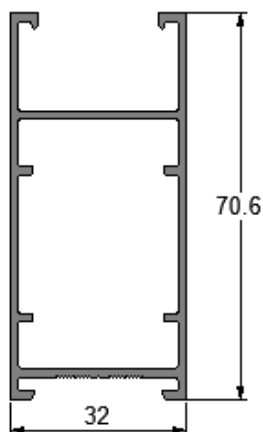

INFORMATIVO TÉCNICO

002

Foram criados novos perfis para o sistema AGLO 3.2 para portas de giro.

NOVOS PERFIS PORTFÓLIO

AGLO[®] 3.2

AK508

Marco da porta de giro tubular

AK509